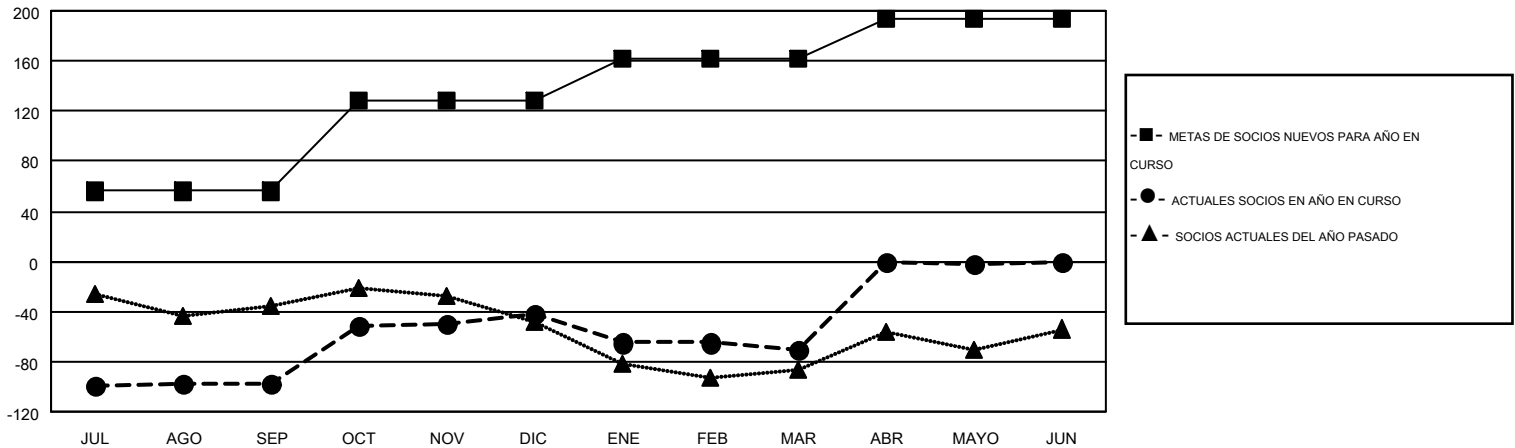

# MONTHLY MEMBERSHIP PROGRESS REPORT

Results as of: 5/31/2015

Multiple District S

LOCATION: BOLIVIA

GMT: PEDRO MARRELLO

GMT DE AE 3

Clubes					socios				
RESULTADOS DE 2014-2015					RESULTADOS DE 2014-2015				
TRIMESTRE	META DE CLUBES NUEVOS	NUEVOS CLUBES	CLUBES DADOS DE BAJA	GANANCIA/PÉRDIDA NETA	TRIMESTRE	META DE SOCIOS NUEVOS	SOCIOS FUNDADORES Y NUEVOS SOCIOS AÑADIDOS	SOCIOS DADOS DE BAJA	GANANCIA/PÉRDIDA NETA
JUL/AGO/SEP	1	0	2	-2	JUL/AGO/SEP	56	23	120	-97
OCT/NOV/DIC	2	2	1	1	OCT/NOV/DIC	73	113	58	55
ENE/FEB/MAR	1	0	1	-1	ENE/FEB/MAR	33	6	34	-28
ABR/MAYO/JUN	1	0	0	0	ABR/MAYO/JUN	31	76	8	68

METAS Y CIFRA ACUMULATIVA DE CLUBES NUEVOS

METAS Y CIFRA ACUMULATIVA DE SOCIOS

CLUBES DADOS DE BAJA: 4	40 CLUBS OF 69 AÑADIERON 1 O MÁS SOCIOS NUEVOS	<b>DISTRIBUCIÓN POR SEXO</b>
		MASCULINO 776 (54.80%)
		FEMENINO 640 (45.20%)
<b>SOCIOS DADOS DE BAJA</b>	<a href="#">CLIC AQUÍ PARA DATOS DE SALUD DE CLUB</a>	<b>SOCIOS EN UNIDAD FAMILIAR</b> 352
FALLECIDOS 19		CABEZA DE FAMILIA 152
CLUB CANCELADO 70		NO ES CABEZA DE FAMILIA 200
OTRO 131		
<b>TOTAL 220</b>		