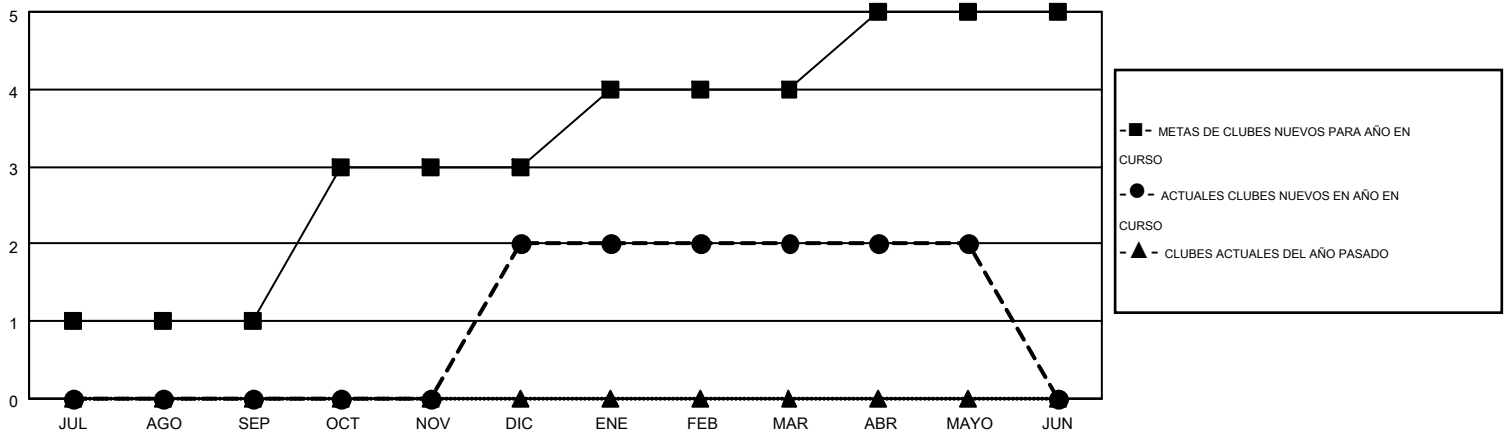

# MONTHLY MEMBERSHIP PROGRESS REPORT

Results as of: 5/31/2015

Multiple District S

LOCATION: BOLIVIA

GMT: PEDRO MARRELLO

GMT DE AE 3

Clubes					socios				
RESULTADOS DE 2014-2015					RESULTADOS DE 2014-2015				
TRIMESTRE	META DE CLUBES NUEVOS	NUEVOS CLUBES	CLUBES DADOS DE BAJA	GANANCIA/PÉRDIDA NETA	TRIMESTRE	META DE SOCIOS NUEVOS	SOCIOS FUNDADORES Y NUEVOS SOCIOS AÑADIDOS	SOCIOS DADOS DE BAJA	GANANCIA/PÉRDIDA NETA
JUL/AGO/SEP	1	0	2	-2	JUL/AGO/SEP	56	23	120	-97
OCT/NOV/DIC	2	2	1	1	OCT/NOV/DIC	73	113	58	55
ENE/FEB/MAR	1	0	1	-1	ENE/FEB/MAR	33	6	34	-28
ABR/MAYO/JUN	1	0	0	0	ABR/MAYO/JUN	31	76	8	68

METAS Y CIFRA ACUMULATIVA DE CLUBES NUEVOS

METAS Y CIFRA ACUMULATIVA DE SOCIOS

CLUBES DADOS DE BAJA: 4	40 CLUBS OF 69 AÑADIERON 1 O MÁS SOCIOS NUEVOS	<b>DISTRIBUCIÓN POR SEXO</b>
		MASCULINO 776 (54.80%)
		FEMENINO 640 (45.20%)
<b>SOCIOS DADOS DE BAJA</b>	<a href="#">CLIC AQUÍ PARA DATOS DE SALUD DE CLUB</a>	<b>SOCIOS EN UNIDAD FAMILIAR</b> 352
FALLECIDOS 19		CABEZA DE FAMILIA 152
CLUB CANCELADO 70		NO ES CABEZA DE FAMILIA 200
OTRO 131		
<b>TOTAL 220</b>		